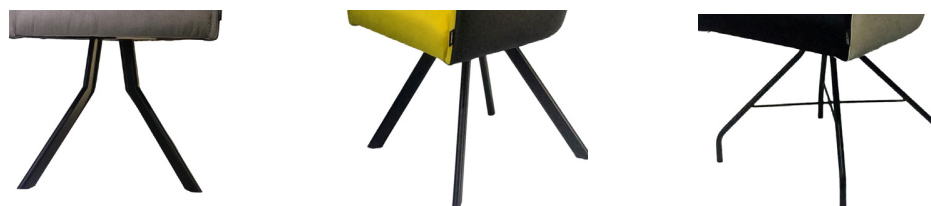

Cena od **1500 zł**
netto

RODZAJE PODSTAW

Standard - nieruchome

Autoreturn

80 zł
netto

Drewniane

110 zł
netto

Obrotowe z kołami lub stopkami